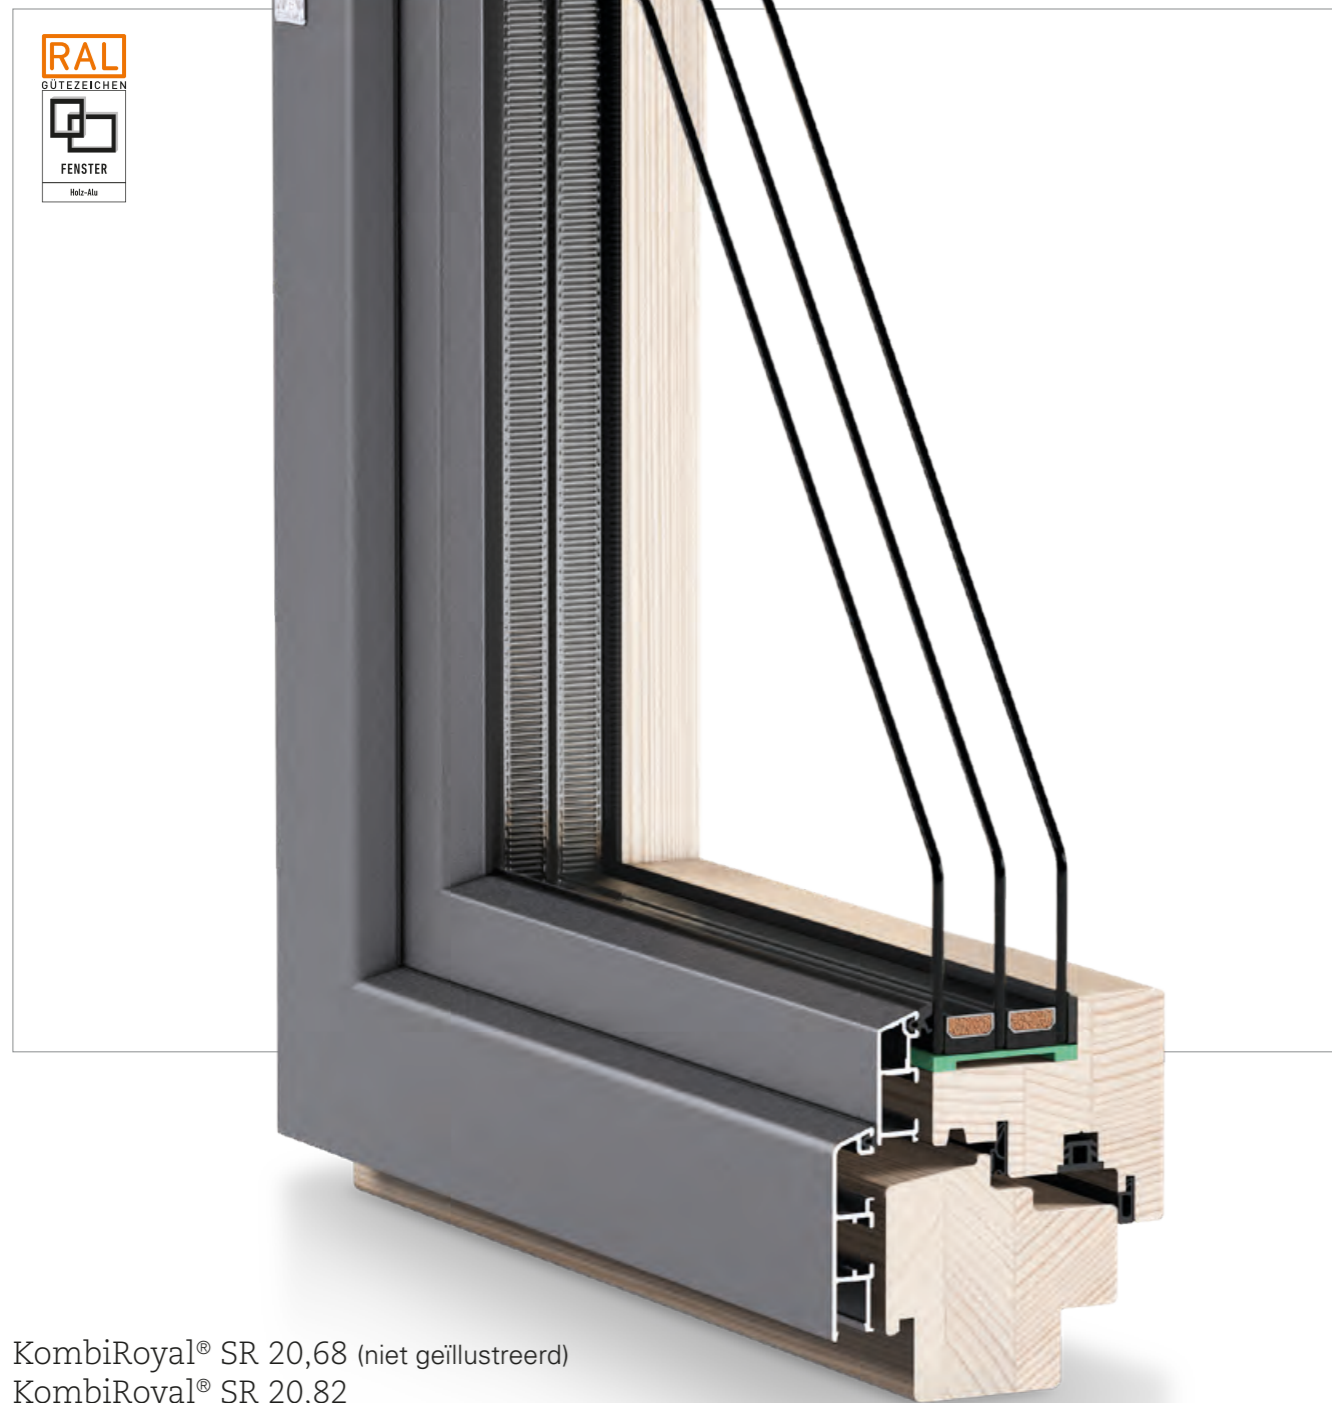

KombiRoyal® SR 20,68 (niet geïllustreerd)
KombiRoyal® SR 20,82

Systeem	U_w	U_g	g-Waarde	T_L
20,68	1,2	1,1	64%	82%
20,68	0,89	0,6*	53%	74%
20,82	0,83	0,5*	53%	74%

*3-voudige beglazing

Systeembeschrijving

- Totale diepte:
  KombiRoyal® SR 20,68: 86/86 mm.
  KombiRoyal® SR 20,82:
  100/101 mm.
- Harmonieuze kozijnen vleugelafmetingen in 2 basisdieptes verkrijgbaar.
- Geprofileerde rand - modern uiterlijk.

Beschikbare houtsoorten:

KombiRoyal® SR 20,68 in alle NIVEAU-houtsoorten voor hout-aluminiumelementen.
KombiRoyal® SR 20,82:
Vuren, Grenen, Meranti Select, Lariks en Eiken

Details

Bij NIVEAU is de glas afstand houder uitgevoerd met "Warme kante" (in zwart).

Nivea SafeSystem 2: Merkbeslag in rvs look met inbraak werende basisbeveiliging door twee stalen paddestoelnokken met daarbij een extra nok in de schar.

Hoogwaardige NIVEAU triple beglazing met hoge lichttransmissie en optimale kleurneutraliteit.

Een extra afdichting in de vleugeloverlapping zorgt voor extra dichtheid en optimaliseert de geluidsisolatie.

Dubbele afdichting met midden afdichting: betere dichtheid, hogere warmte-isolatie en geluidsisolatie.

De afstand van 5 mm tussen aluminiumschaal zorgt voor een optimale achter ventilatie.

Metalen hoekverbinders (niet van kunststof!) zorgen voor een bijzonder stabiele verbinding.

Kamers in de aluminium profielen verbeteren de stabiliteit en zorgen voor een permanent hoge contactdruk op de glasplaat