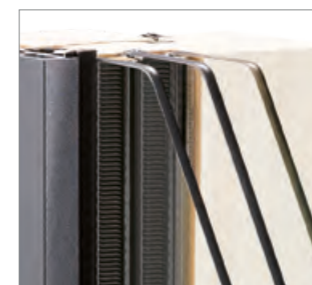

Bij NIVEAU is de glas afstand houder uitgevoerd met " Wame kante" (in zwart).