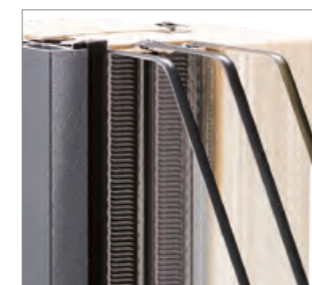

De grote glassponning maakt de montage van een groot aantal multifunctionele beglazing met maximale warmte -isolatie mogelijk.