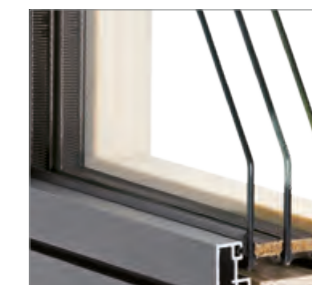

Hoogwaardige NIVEAU triple beglazing met hoge lichttransmissie en optimale kleurneutraliteit.