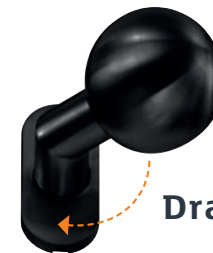

Draaibaar

Deurknop, rozet oval
ID130-76