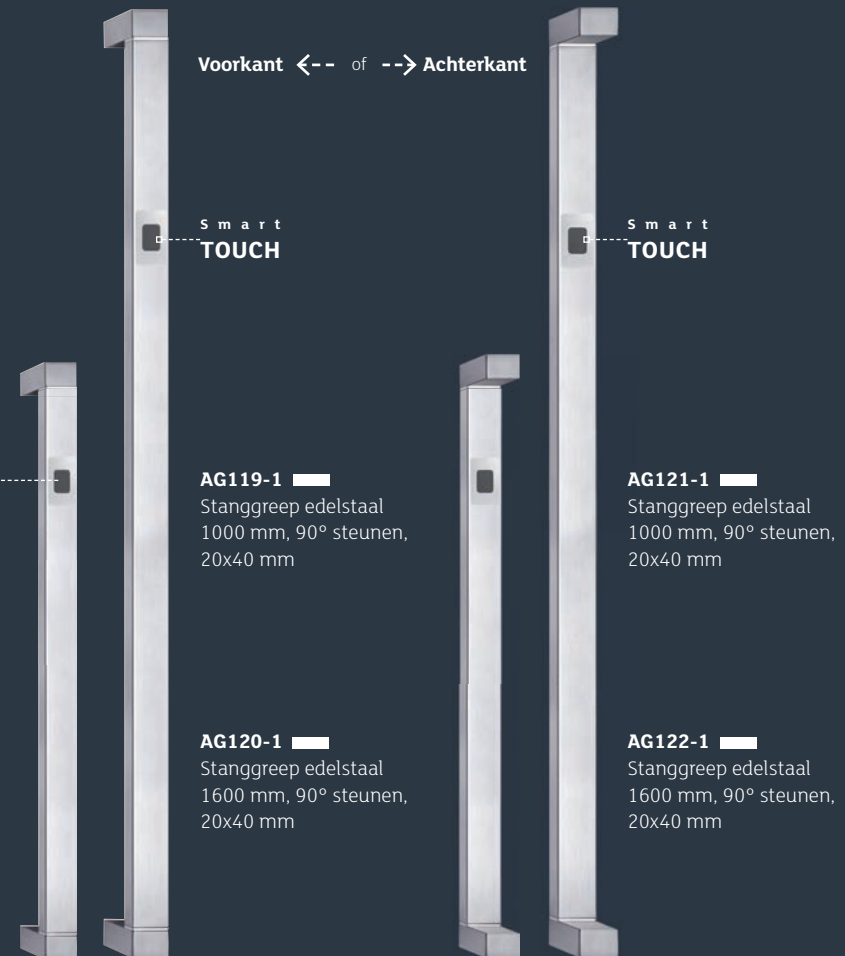

Integreerde greep met LED-verlichting voor deurmodel

D1-606-00 (Art-Beton)

Geintegreerde grepen met LED-verlichting voor andere modellen uit het assortiment van GAYKO zijn verkrijgbaar.

**AG124-1 ●**  
1200 mm  
90° steunen, ø 32 mm

**AG125-1 ●**  
1400 mm  
90° steunen, ø 32 mm

**AG126-1 ●**  
1600 mm  
90° steunen, ø 32 mm

**AG127-1 ■**  
1200 mm  
90° steunen, 10x40 mm

**AG128-1 ■**  
1400 mm  
90° steunen, 10x40 mm

**AG129-1 ■**  
1600 mm  
90° steunen, 10x40 mm

## Vingerscanner **BioKey®** Mini X

**Vingerscan-module**  
Edelstaal

**Vingerscan-module**  
Zwartstaal-optiek

Stanggreep edelstaal  
90° steunen,  
20x40 mm

**AG170-1** 1200 mm  
**AG171-1** 1400 mm  
**AG172-1** 1600 mm  
**AG173-1** 1800 mm