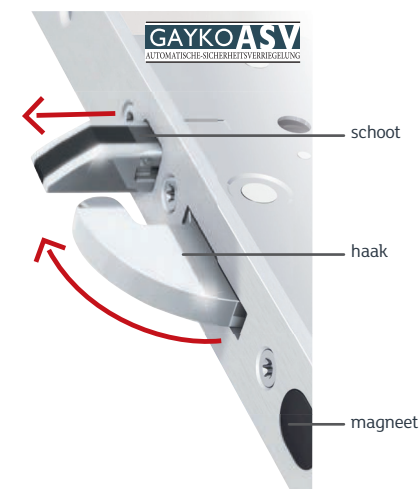

SafeGA® 5000

RC2 getest en gecertificeerd veiligheidsuitrusting volgens DIN EN 1627

- **3-voudige** vergrendeling met 2 tegenlopende haken en 1 nachtschoot
- scharnierzijde beveiliging
- GAYKO Saturn - veiligheidscilinder met veiligheidskaart (klasse 71 volgens DIN 18252)
- Veiligheidsrozet ingebouwd vlakliggend op de vleugel
- cilinder beschermt tegen uitboren en uittrekken.
- beveiligde deurpaneel (**RC2/SKG getest**)

GAYKOASV 5-punts automatische veiligheidsvergrendeling voor uitvoering **500PLUS** en **SafeGA®5000** optioneel verkrijgbaar.*

Advies van een anti-inbraakdeskundigen

Kies voor de uitvoering GAYKO**SafeGA® 5000 / RC2** veiligheid getest en gecertificeerd volgens DIN EN 1627ff voor een echte inbraakwerende deur.

Uw GAYKO vakpartner adviseert u graag.

GAYKOASV – het automatische veiligheidsslot voor voordeuren

■ 5-punts automatische veiligheidsvergrendeling in gesloten toestand.

Wanneer de deur met de dagschoot in het slot valt, maken de magneten contact waardoor de schoten bij de bovenste en onderste haak worden geactiveerd en verzorgen dat de haken automatisch sluiten en blokkeren. Hierdoor is de voordeur effectief beveiligd.

■ Gesloten = veilig afgesloten*

De voordeur is al in gesloten toestand zo veilig als een vergrendelde deur.