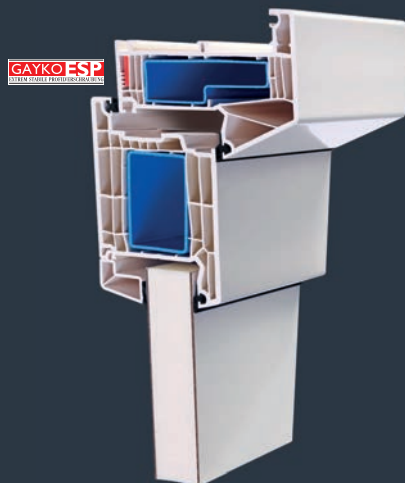

## Deurprofielen

**GAYKOLIFE NL116**  
uitvoering standaard  
met inzetpaneel

**U<sub>D</sub>-waarde:** 1.1 W/(m<sup>2</sup>K)\*

**Bouwdiepte 116 mm met vleugel 82 mm  
en inzetpaneel, deurpaneel dikte 36 mm**