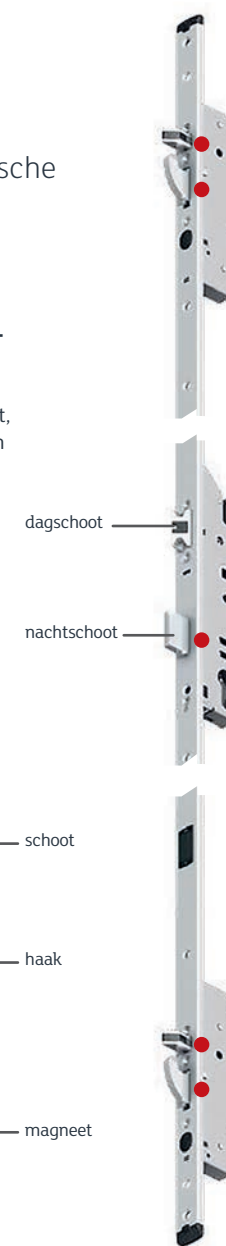

SafeGA® 5000

RC2 getest en gecertificeerd veiligheidsuitrusting volgens DIN EN 1627

- **3-voudige** vergrendeling met 2 tegenlopende haken en 1 nachtschoot
- scharnierzijde beveiliging
- GAYKO Saturn - veiligheidscilinder met veiligheidskaart (klasse 71 volgens DIN 18252)
- Veiligheidsrozet ingebouwd vlakliggend op de vleugel
- cilinder beschermt tegen uitboren en uittrekken.
- beveiligde deurpaneel (**RC2/SKG getest**)

GAYKOASV 5-punts automatische veiligheidsvergrendeling voor uitvoering **500PLUS** en **SafeGA®5000** optioneel verkrijgbaar.*

Advies van een anti-inbraakdeskundigen

Kies voor de uitvoering GAYKO**SafeGA® 5000 / RC2** veiligheid getest en gecertificeerd volgens DIN EN 1627ff voor een echte inbraakwerende deur.

Uw GAYKO vakpartner adviseert u graag.

GAYKOASV – het automatische veiligheidsslot voor voordeuren

■ 5-punts automatische veiligheidsvergrendeling in gesloten toestand.

Wanneer de deur met de dagschoot in het slot valt, maken de magneten contact waardoor de schoten bij de bovenste en onderste haak worden geactiveerd en verzorgen dat de haken automatisch sluiten en blokkeren. Hierdoor is de voordeur effectief beveiligd.

■ Gesloten = veilig afgesloten*

De voordeur is al in gesloten toestand zo veilig als een vergrendelde deur.