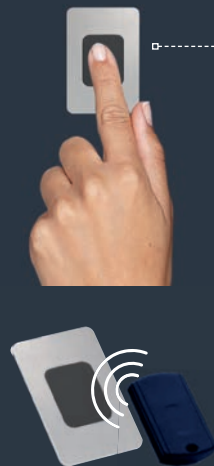

## Transponder in plaats van sleutel zoeken.

Een geprogrammeerde transponder in je zak is alles wat je nodig hebt!

De Smart TOUCH aan de deur controleert bij toenadering van de hand of u bevoegd bent en opent automatisch het motorslot of het automatische veiligheidsslot met A-opener. Het is ook mogelijk om de Smart TOUCH aan de achterzijde van de greep te monteren.

### Nieuw design & optioneel met app-beheer

Nieuw design & optioneel met app-beheer De nieuwe vingerscanner Mini X maakt indruk met het mooiste oppervlaktedesign zowel in RVS als in zwart RAL 9005. Hij is bijzonder goed geschikt voor integratie in stanggrepen en past moeiteloos in moderne oppervlakken..