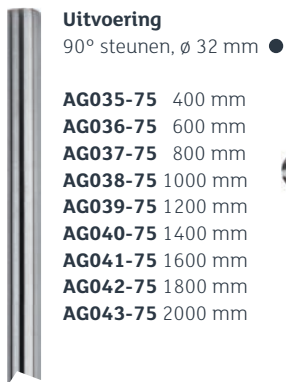

Zout- en zoetwater resistent RVS

RVS V4A is een zeer bestendige roestvrij staallegering met de hoogste eisen voor corrosiebestendigheid. Onze producten van RVS V4A, speciaal voor gebruik bij zeeewater, garanderen hun technische en esthetische eigenschappen.

Uitvoering
90° steunen, ø 32 mm ●

- **AG035-75** 400 mm
- **AG036-75** 600 mm
- **AG037-75** 800 mm
- **AG038-75** 1000 mm
- **AG039-75** 1200 mm
- **AG040-75** 1400 mm
- **AG041-75** 1600 mm
- **AG042-75** 1800 mm
- **AG043-75** 2000 mm