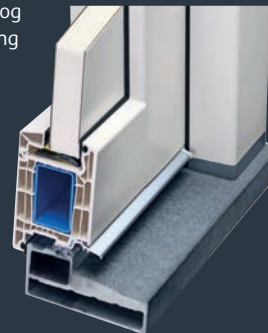

ISC blauwsteen

Onderdorpel 50mm hoog met klassieke uitstraling lijkend op een natuursteen dorpel.