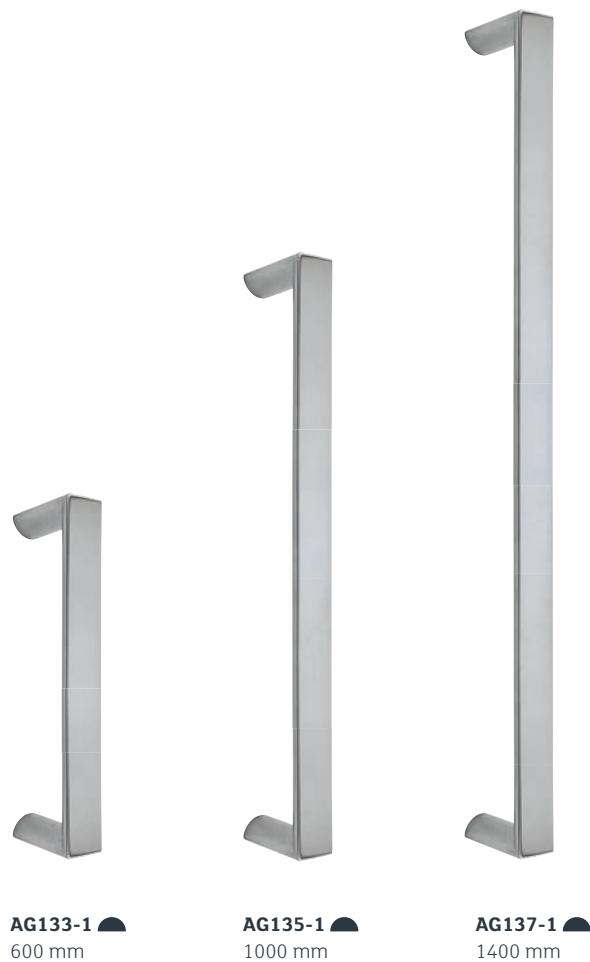

### **Uitvoering**

90° steunen, 10 x 40 mm

<b>AG057-1</b>	400 mm
<b>AG058-1</b>	600 mm
<b>AG059-1</b>	800 mm
<b>AG060-1</b>	1000 mm
<b>AG061-1</b>	1200 mm
<b>AG062-1</b>	1400 mm
<b>AG067-1</b>	1600 mm
<b>AG068-1</b>	1800 mm
<b>AG069-1</b>	2000 mm

Stanggrepen,  
Edelstaal mat geborsteld

**Uitvoering**  
90° Steunen, 20 x 40 mm

**AG056-1**   
500 mm

**AG055-1**   
1000 mm

**AG123-1**   
1600 mm

De afgebeelde stanggrepen zijn  
verkrijgbaar in de volgende afmetingen:

**Uitvoering**

90° steunen, 40 mm breed

<b>AG133-1</b>	600 mm
<b>AG134-1</b>	800 mm
<b>AG135-1</b>	1000 mm
<b>AG136-1</b>	
<b>AG137-1</b>	1400 mm
<b>AG138-1</b>	1600 mm
<b>AG139-1</b>	1800 mm
<b>AG140-1</b>	2000 mm