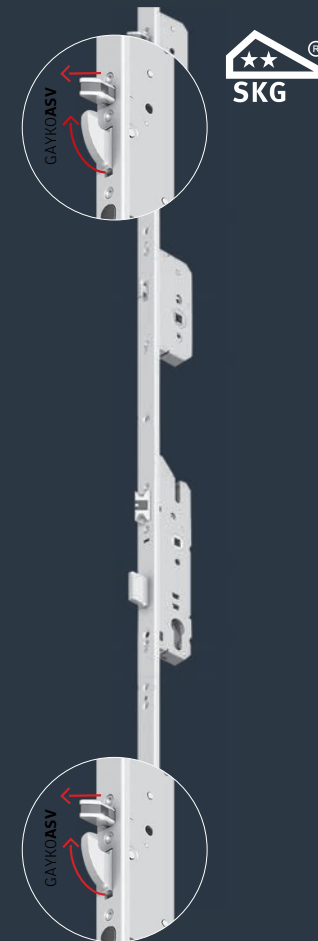

5-punts automatisch veiligheidsslot met 2 haken (gelijklopend), 2 schoten en 1 nachtschoot (nr. 445600).