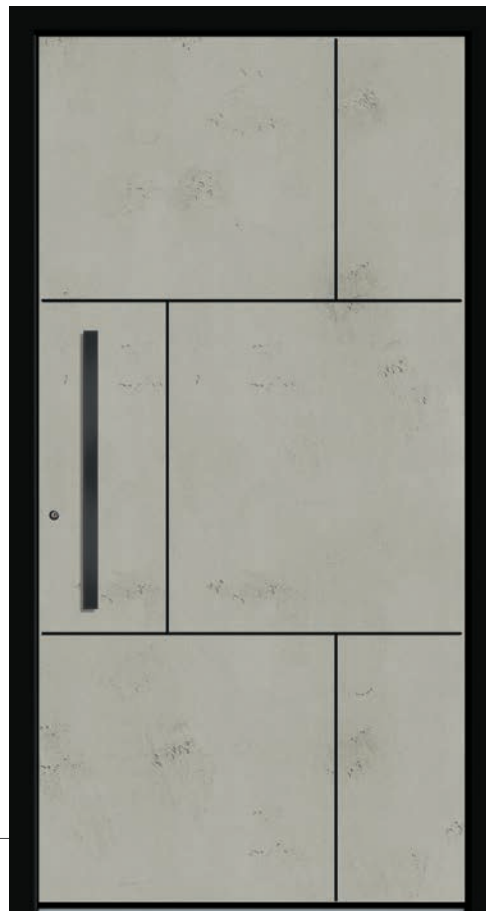

Model: D1-607-00

pure beton stijl met opliggende stalen lisenen in zwart buiten, buiten vleugeloverdekkend

Kleur: fijnstructuur VS 11 diep zwart RAL 9005 (kozijn)

Greep: AG133-76 fijnstructuur VS 11 diep zwart RAL 9005 half rond, 600 mm