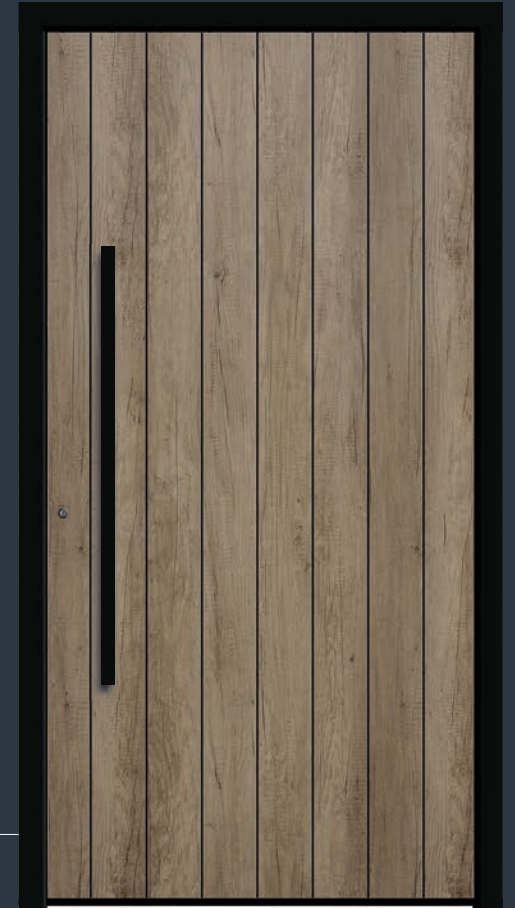

Model: D1-701-00

pure dekor stijl - Mountain Oak
met V-groef zwart buiten,
buiten vleugeloverdekkend

Kleur: fijnstructuur VS 11 zwart
RAL 9005 (kozijn)

Greep: AG136-76 fijnstructuur zwart
RAL 9005 halfrond, 1200 mm