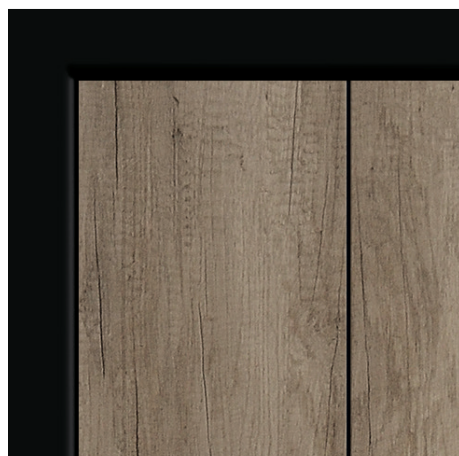

11 verschillende modellen

Model: D1-702-00

pure dekor stijl - Mountain Oak
met V-groef zwart buiten,
buiten vleugeloverdekkend

Kleur: fijnstructuur VS 11 zwart
RAL 9005 (kozijn)

Greep: AG136-76 fijnstructuur zwart RAL 9005
half rond, 1200 mm

Model: D1-703-01

pure dekor stijl - Monument Oak met V-groef zwart buiten,
buiten vleugeloverdekkend

Kleur: fijnstructuur VS 11 zwart RAL 9005 (kozijn)

Greep: AG137-76 fijnstructuur zwart RAL 9005 half rond, 1400 mm

Glas: figuurglas satinato blank

Zijdeel: figuurglas satinato blank