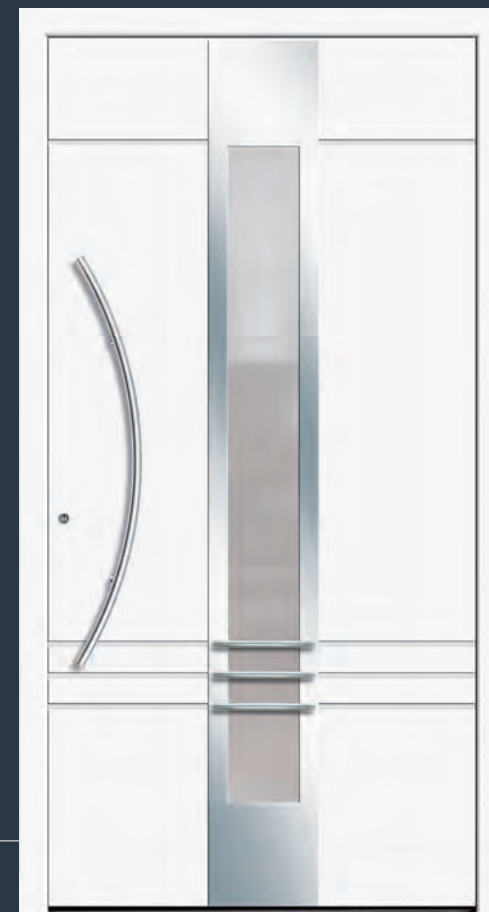

Model: T1-023-01

RVS ornamenten gelijkliggend met sierbeugel en groeven buiten, RVS ornamenten binnen opliggend buiten vleugeloverdekkend

Kleur: wit

Greep: AG071-1 RVS gebogen, 860 mm

Glas: figuurglas Satinato blank