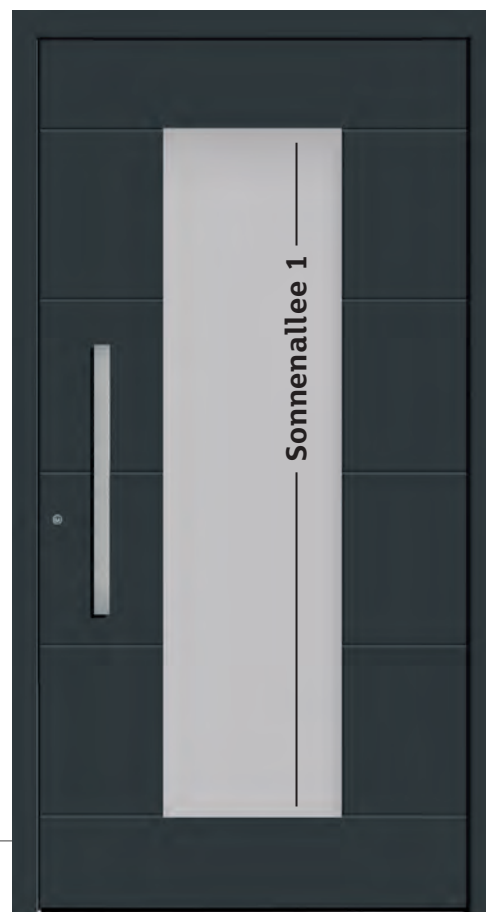

Model: T1-193-05
groeven buiten
buiten vleugeloverdekkend
Kleur: antracietgrijs RAL 7016
Greep: AG058-1 RVS rechthoekig, 600 mm
Glas: gematteerd met heldere motief, R-1396

Detail: glas gematteerd met helder motief (straatnaam met huisnummer), R-1396