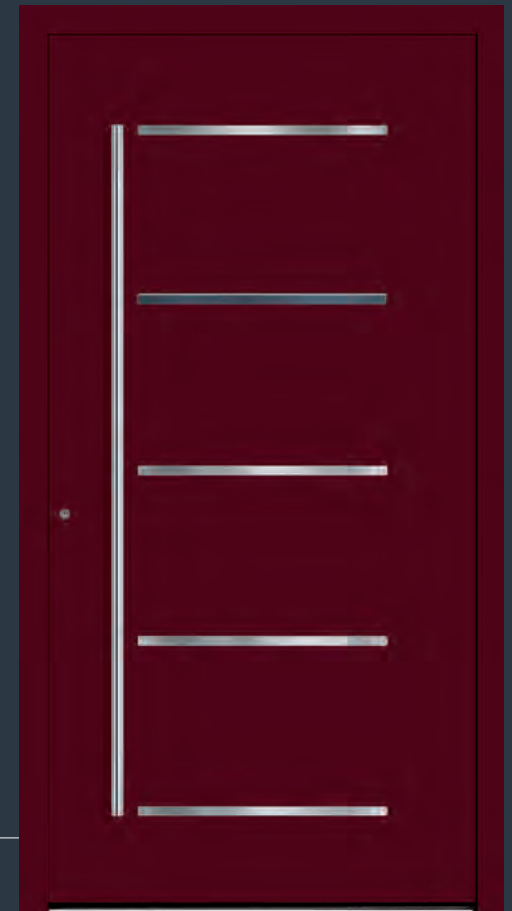

Greep: AG041-1 RVS rond, 1600 mm

Binnenkruk: ID032-1 RVS

Glas: spionspiegelglas

Detail: spionspiegelglas binnenaanzicht

Model: T1-803-09
gleichklingende RVS lisenen buiten
buiten vleugeloverdekkend

Kleur: purpurood RAL 3004