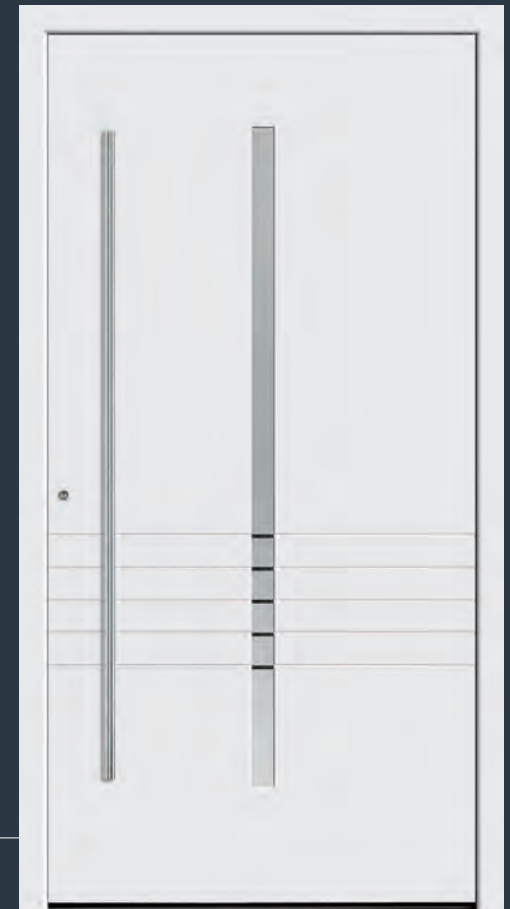

Model: T1-021-02

groeven buiten
buiten vleugeloverdekkend

Kleur: wit

Greep: AG040-1 RVS rond, 1400 mm

Glas: gematterd met heldere strepen, R-0986