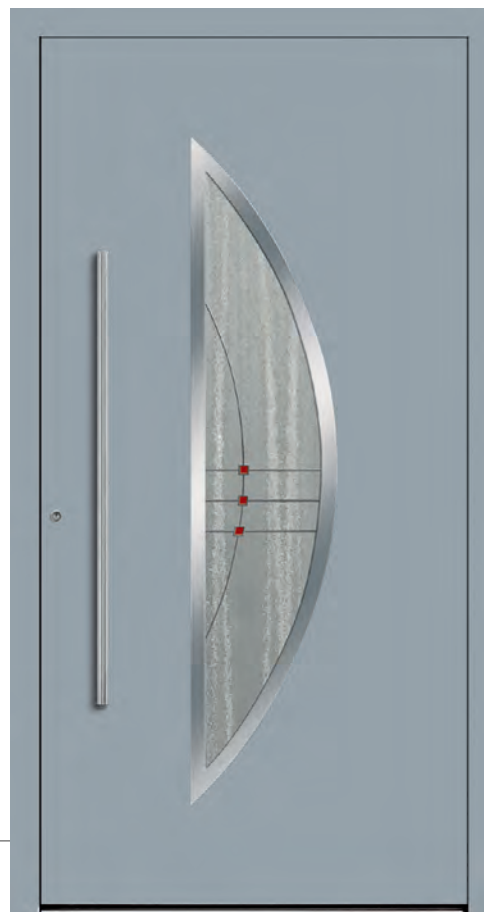

Model: T1-016-05

RVS ornamenten 2-zijdig,
buiten gelijkliggend
buiten vleugeloverdekkend

Kleur: zilvergrijs RAL 7001

Greep: AG038-1 RVS rond, 1000 mm

Glas: loodornamentiek rood, R-1505

Detail: Loodornamentiek op Chinchilla wit,
R-1505*