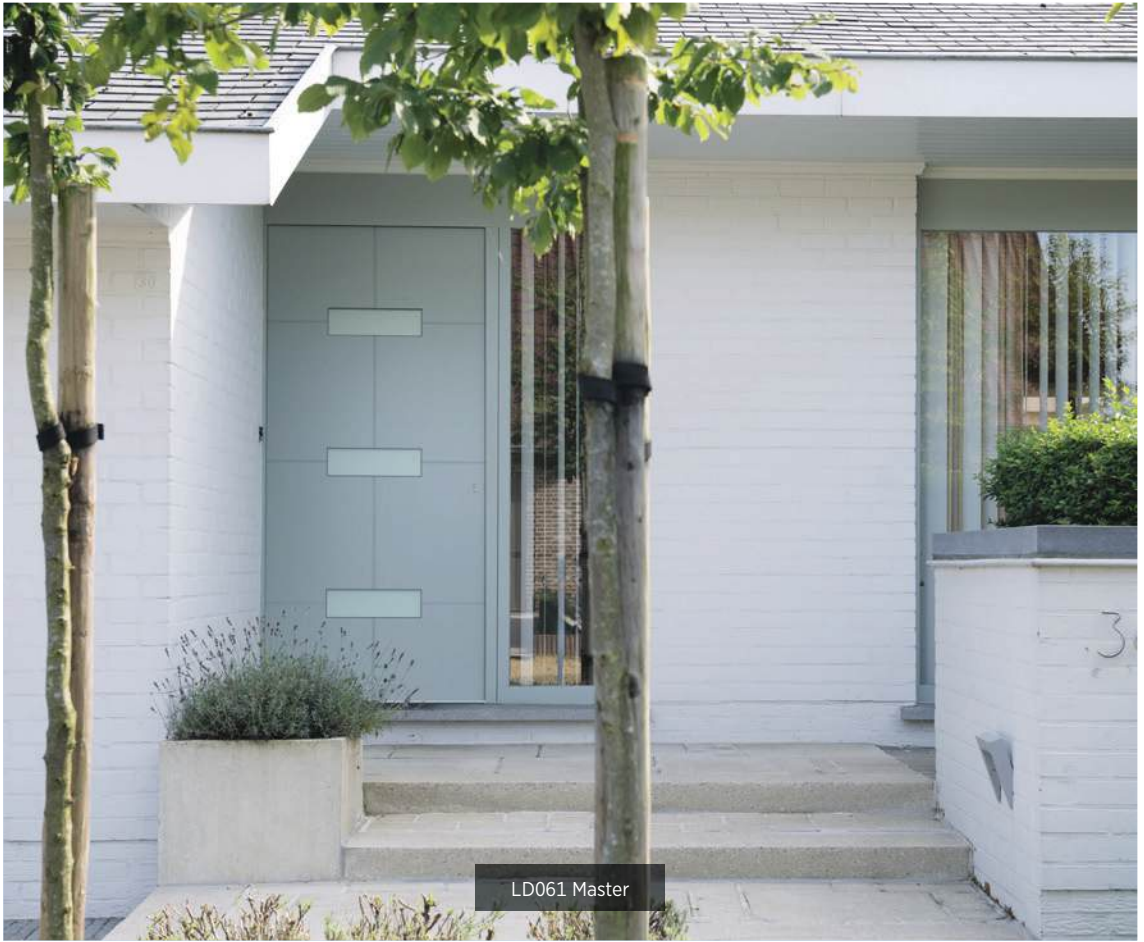

LD061 Master