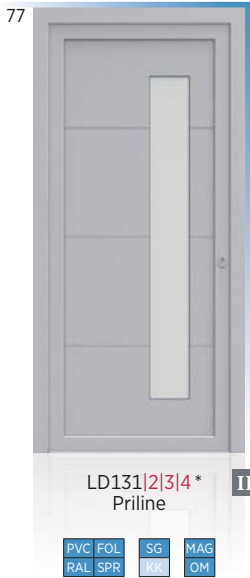

LD092
Octave II

PVC	FOL	SG	MAG
RAL	SPR	KK	DM

LD091 Octave

light design

* standaardmodel = 1|2 (2 gespiegelde uitvoering)
maatwerk = |3|4 (4 gespiegelde uitvoering)

* modèle standard = 1|2 (2 image inverse)
sur mesure = |3|4 (4 image inverse)