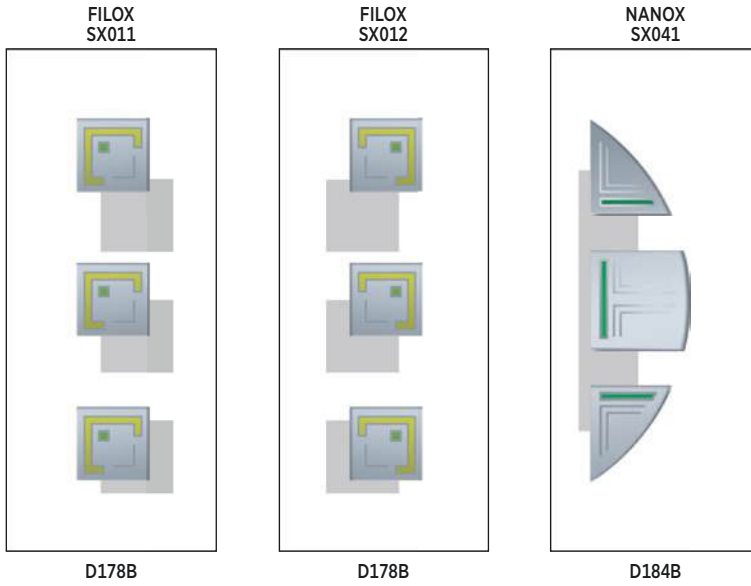

solinox GEDEELTE GEZANDSTRAALD | SABLE PARTIELLEMENT