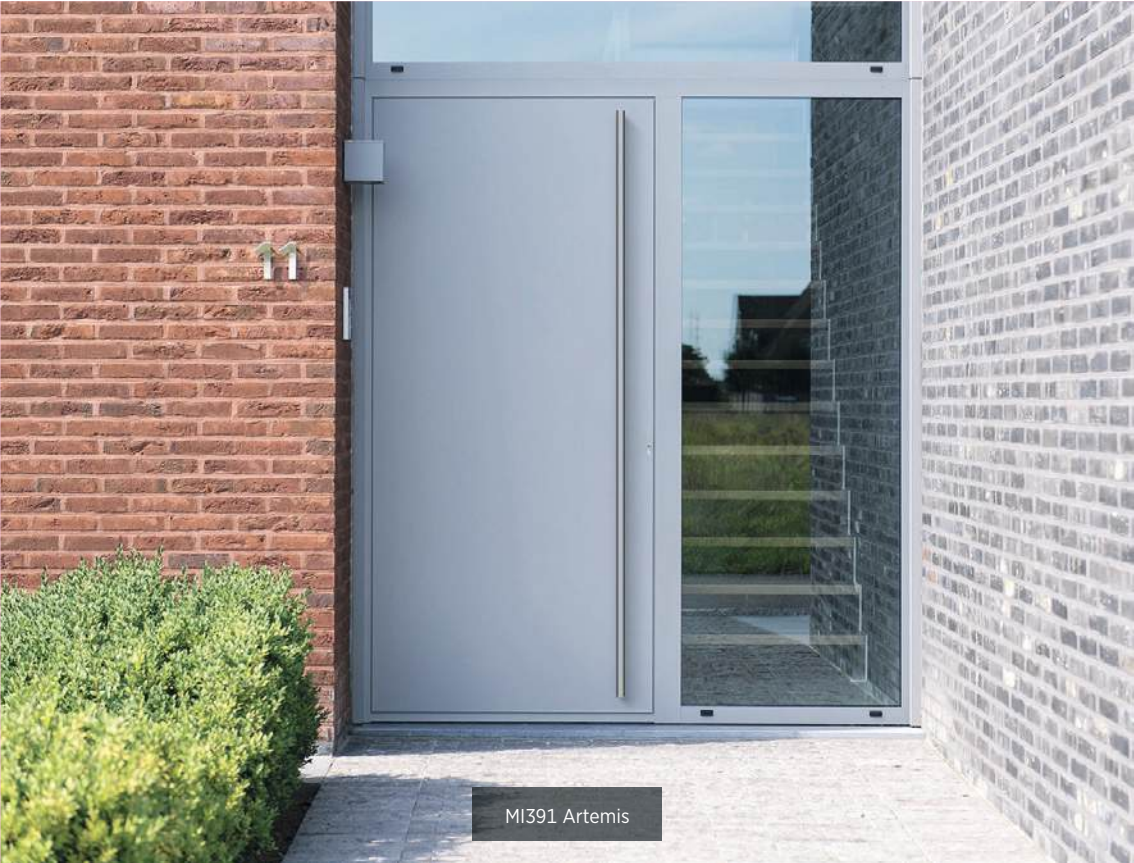

MI391 Artemis