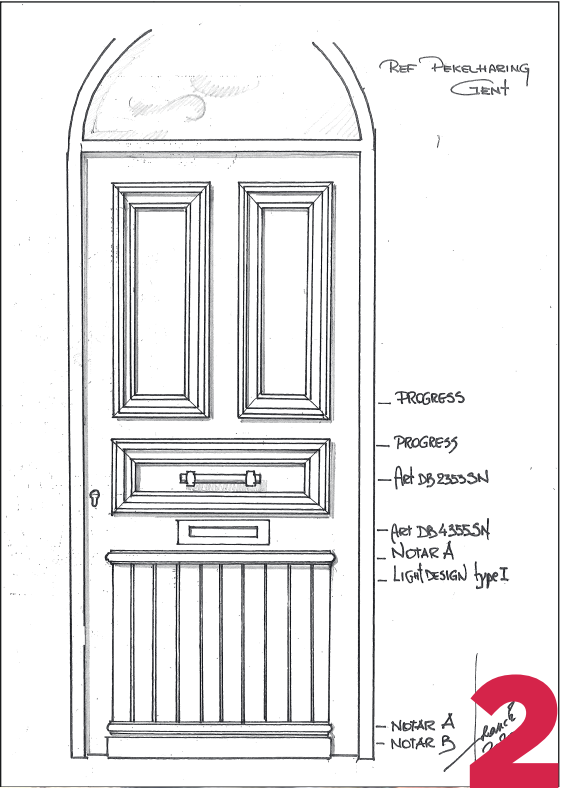

VOOR - AVANT

1

Buitenzicht

frager.
CREATORS OF DOORS

04-03-2021

Tradition design volgens foto.

3

NA - APRES

4