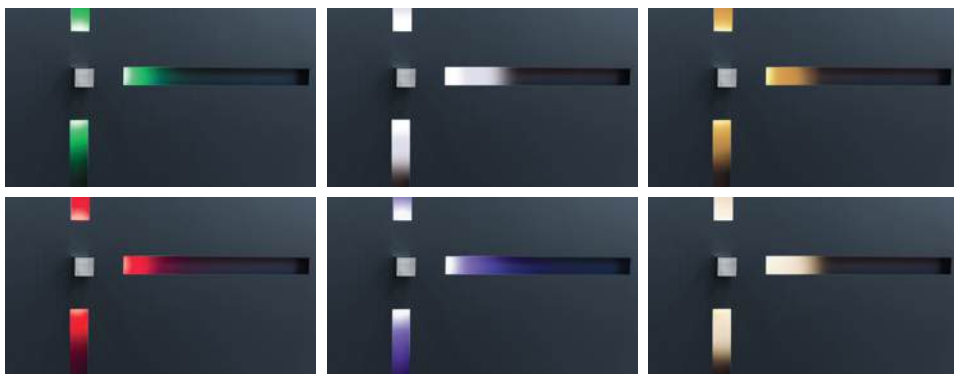

LES AVANTAGES

Isolation thermique

Un panneau Magnetude isole nettement mieux que les panneaux traditionnels. Une porte avec une valeur U bien inférieure à $1.0 \text{ W/m}^2\text{K}$ est facile à réaliser avec le système Magnetude. L'isolation thermique est principalement déterminée par l'épaisseur du panneau sandwich, nous recommandons d'opter pour le panneau de remplissage le plus épais en combinaison avec des parclozes étroits.

Isolation acoustique

Le Magnetude a une cavité d'air entre la plaque extérieure et le panneau de remplissage. Cette cavité d'air peut être remplie de tapis insonorisants (Acoutex). Il s'agit d'un produit écologique et réutilisable en coton recyclé. Ces tapis sont fournis séparément et peuvent être placés entre le panneau sandwich et la plaque extérieure. Acoutex absorbe le bruit ambiant et réduit ainsi les nuisances sonores qui se propagent dans l'air. (pas d'isolation acoustique de contact)

Résistance aux cambriolages

Même si les cambrioleurs parviennent à retirer la plaque extérieure de 2,5 mm, ils seront toujours confrontés à un panneau de remplissage classique qui est fermement fixé dans la feuillure grâce à la parclose. A ce moment-là, la porte est tout aussi anti-effraction qu'une porte classique avec panneau intégré.

LED-verlichting

Via de ruimte tussen de buitenplaat en het sandwich-paneel kunnen de voedingskabels voor LED-verlichting makkelijk via de scharnierkant met een kabeldoorvoer naar het vleugelprofiel getrokken worden. Daar kan dan met een passende transfo de aansluiting gebeuren. De esthetische mogelijkheden hiervan inspireerden ons tot volledig nieuwe reeksen: Presidential (p. 17) en Bauhaus (p. 43). Leds gecombineerd met trekkers zorgen voor subtiele lichtaccenten en zijn zo een absolute meerwaarde voor de woning.

Eclairage LED

Via l'espace entre la plaque extérieure et le panneau sandwich, les câbles d'alimentation pour l'éclairage LED peuvent être facilement tirés à travers le côté de la charnière avec un passe-câble vers l'ouvrant. La connexion peut alors être effectuée avec un transformateur approprié. Les possibilités esthétiques nous ont alors inspiré une toute nouvelles séries: Presidential (p. 17) et Bauhaus (p. 43). Les points LED combinés avec les tirants fournissent des accents de lumière subtils et sont donc une valeur ajoutée absolue pour la maison.