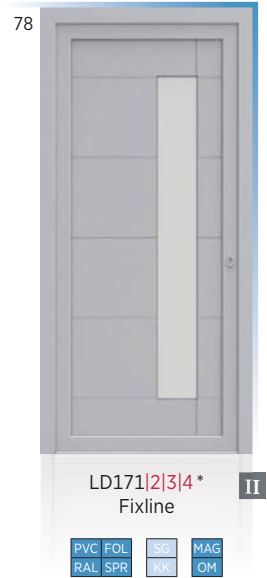

LD092
Octave II

PVC	FOL	SG	MAG
RAL	SPR	KK	DM

LD091 Octave

light design

* standaardmodel = 1|2 (2 gespiegelde uitvoering)
maatwerk = |3|4 (4 gespiegelde uitvoering)

* modèle standard = 1|2 (2 image inverse)
sur mesure = |3|4 (4 image inverse)