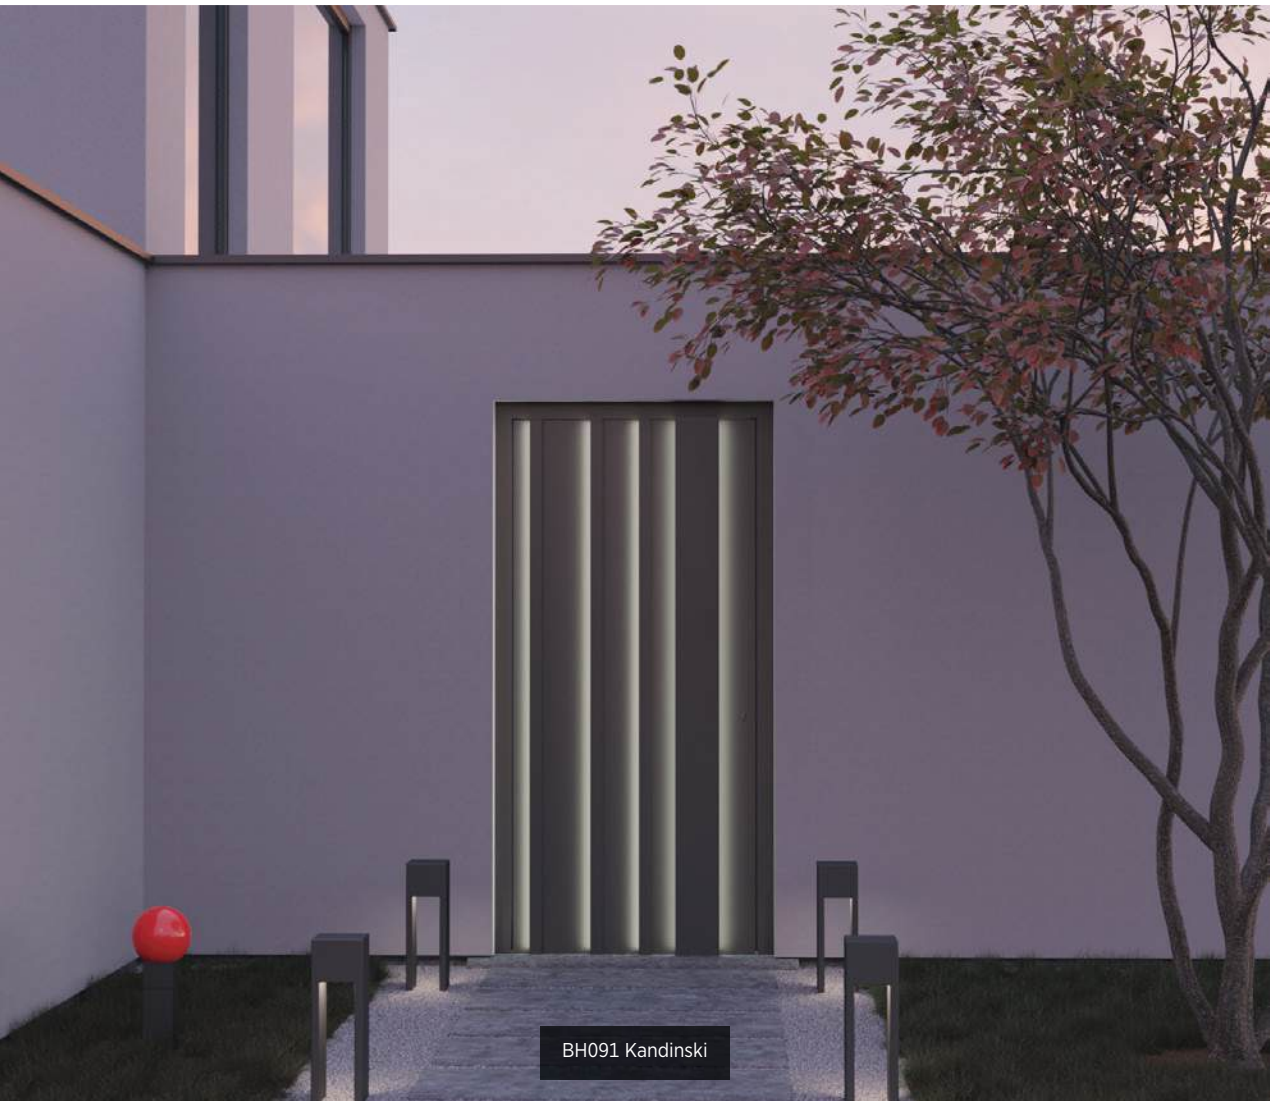

bauhaus

BH091 Kandinski

www.frager.be

frager.
CREATORS OF DOORS