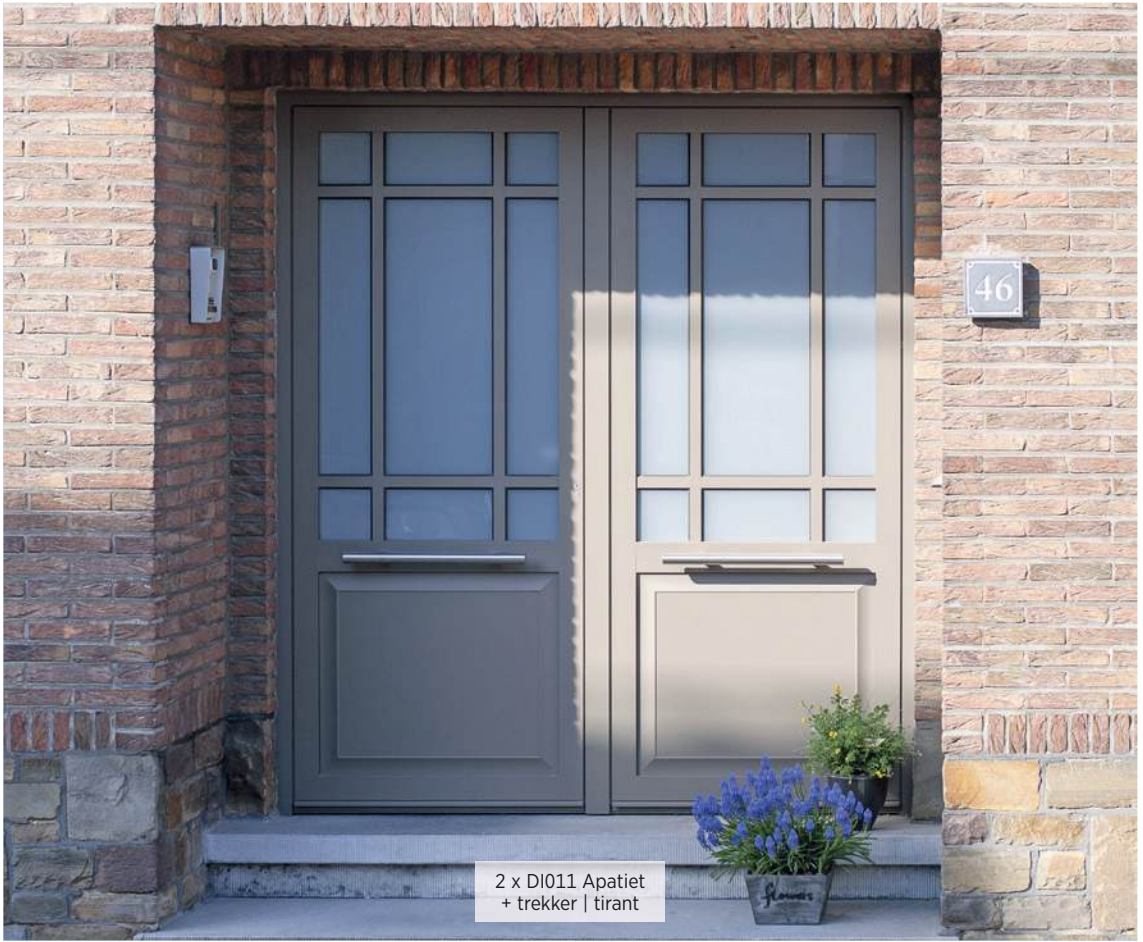

2 x DI011 Apatiet
+ trekker | tirant

117