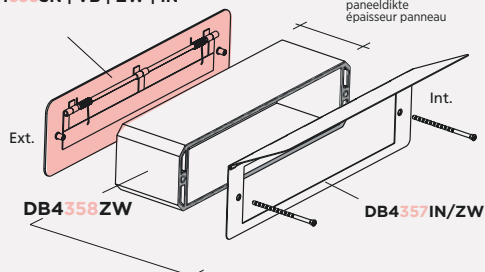

DB4355SN | VB | ZW | IN

Foto constructie INOX | Photo construction
zie | voir art 4355IN (p. 269)