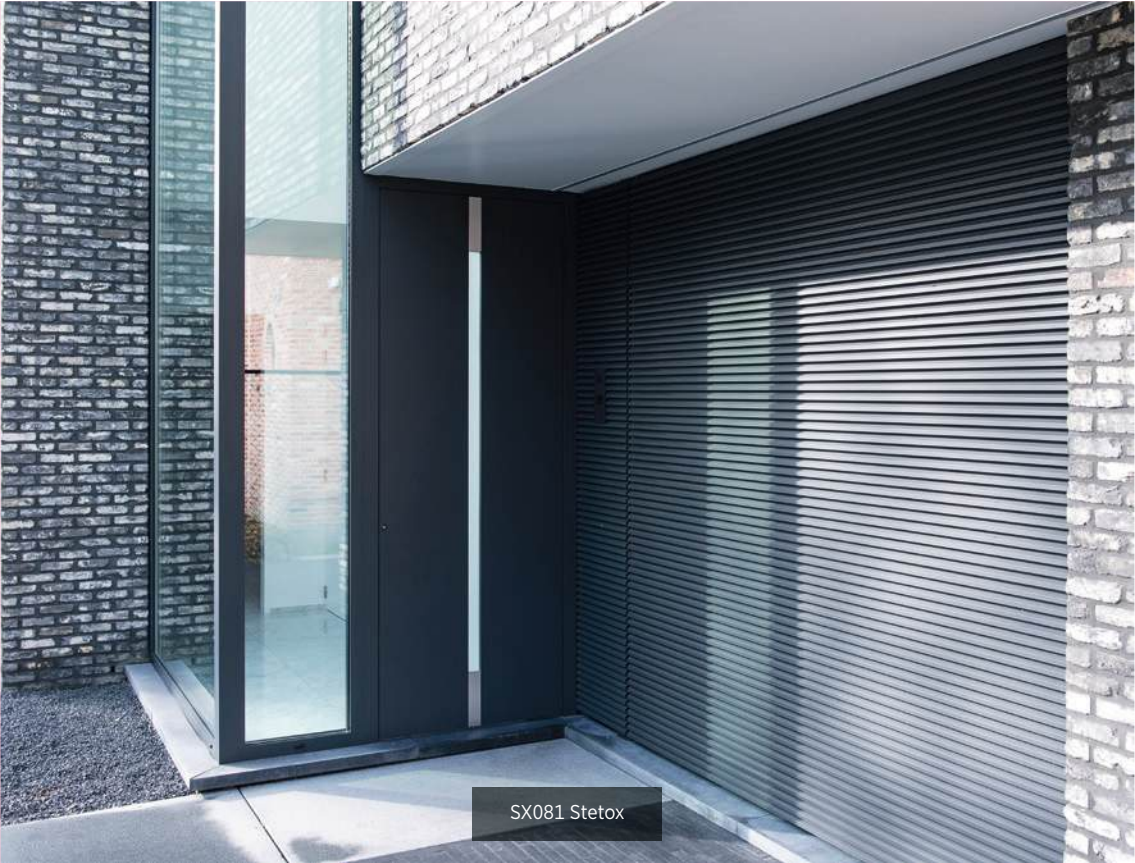

SX081
Stetox

PVC	FOL	SG	MAG
RAL	SPR	KK	OM