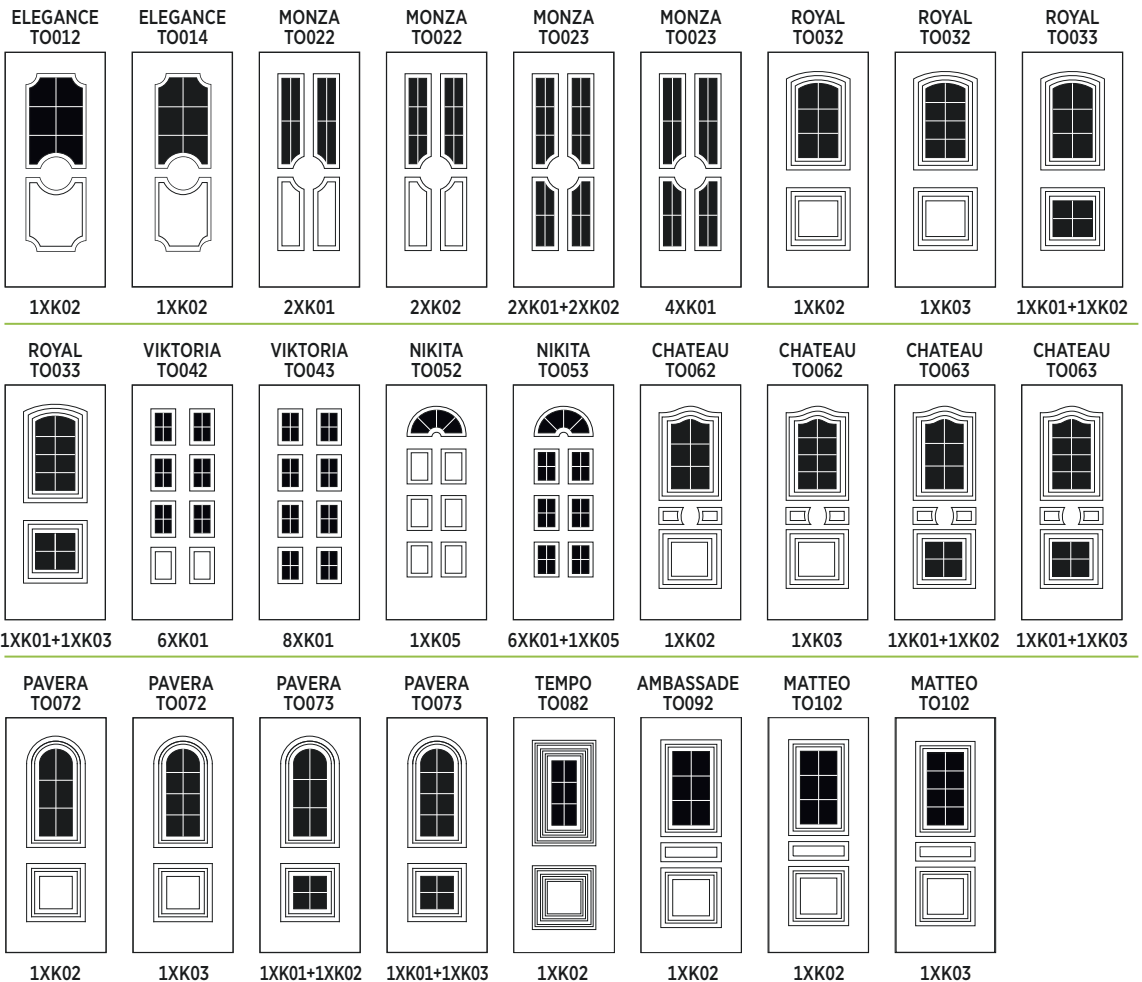

topline KRUISKOZIJNEN | PETITS BOIS INTEGRES (KK)