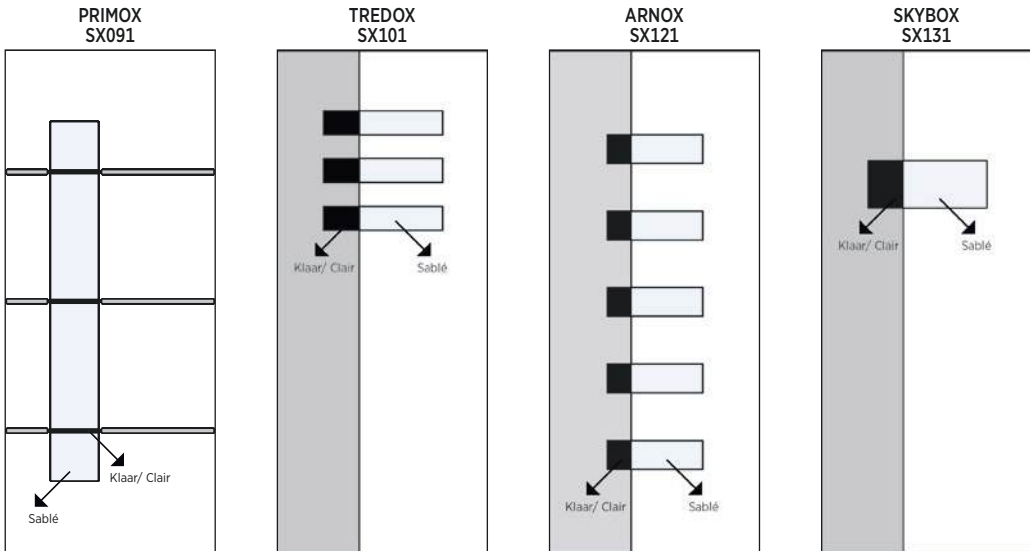

SX201
Rioja

SX261 Aragon
+ trekker | tirant

solinox GEDEELTE GEZANDSTRAALD | SABLE PARTIELLEMENT

imagine

IM021 Botticelli
trekker | tirant

Met IMAGINE haalt u een exclusief stuk design in huis. Een bijpassende inox deurgreep van 8 mm dikte vervolledigt het ontwerp (paneel steeds inclusief deurtrekker).