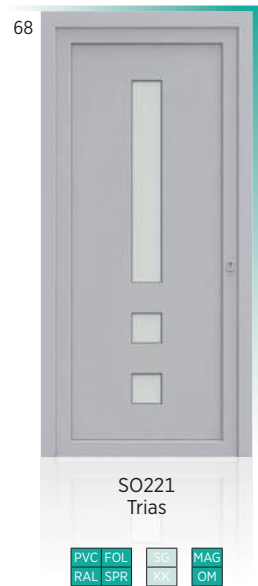

68

SO221
Trias

PVC	FOL	SG	MAG
RAL	SPR	KK	OM