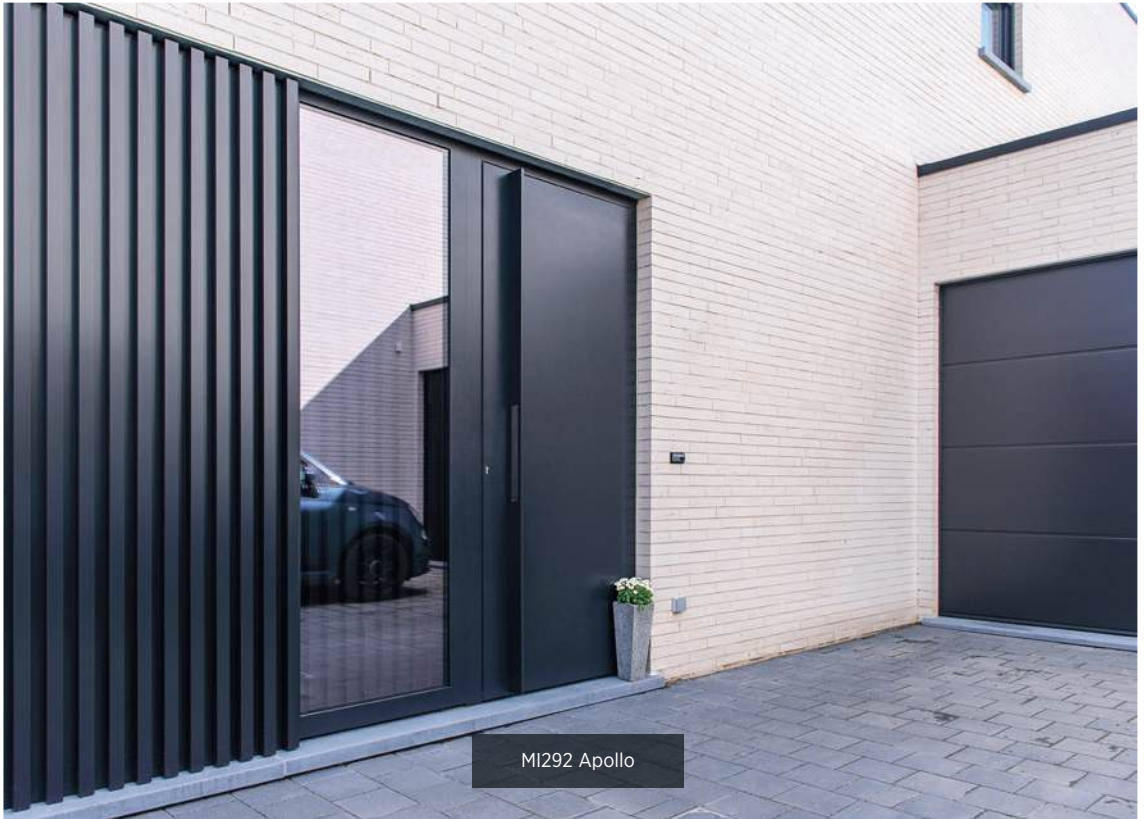

Gelaagd 33.1 opaal
Feuilleté 33.1 opalin

Dark
glass

**NIEUW
NOUVEAU**

<<< **OPMERKING:**
Dark glass: geen coating of
gelaagd mogelijk bij dubbel
glas Dark.

REMARQUE :
Dark glass : coating ou
feuilleté pas possible en
double vitrage Dark.