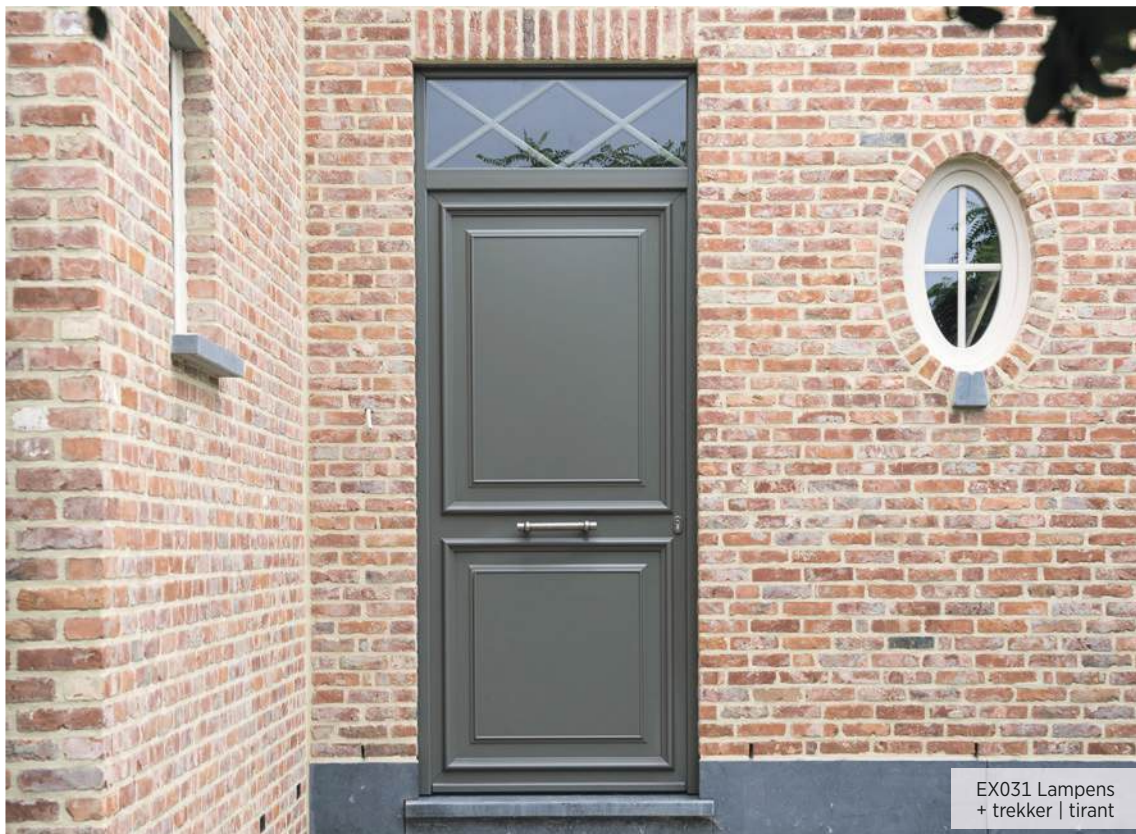

Expansion is het nieuwe aluminium-profielstelsel ontwikkeld door Frager. De op maat geleverde kaders laten zich moeiteloos monteren op de deurvleugel en het resultaat evenaart het uitzicht van de klassieke houten kaderdeur inclusief bossing panelen. Door zijn vormgeving oogt die zelfs vleugeloverdekkend.

Expansion bestaat als vol paneel en kan ook als omranding van een beglaasde deur worden geleverd.

Standaard beschikbaar in poederlak, wit of beige en in de meest gangbare houtimitatie folies. Perfect passend bij de Frager Progress serie.

OM Afmetingen sierlijst te kiezen

Expansion est un système de profils en aluminium qui a été développé par Frager. Ces cadres livrés sur-mesure peuvent être montés sans aucune difficulté sur l'ouvrant de la porte, même pour des panneaux platebande. Le résultat permet d'obtenir l'aspect d'une porte classique en bois.

Expansion existe aussi bien en panneau plein et peut également aussi être livré comme cadre pour une porte vitrée.

En standard disponible en thermolaquage, en blanc ou en beige et dans les imitations bois les plus courantes. S'adapte parfaitement à la série Frager Progress.

OM Modèles selon vos propres dimensions