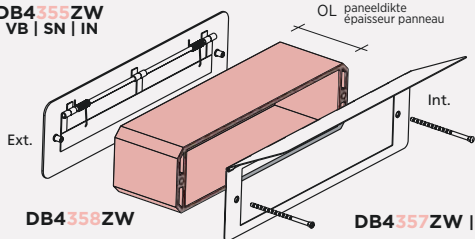

ZW

ZWART

NOIR

art DB3201ZW

Zwarte cilinderplaat ovaal
Cache cylindre en noir ovale

art DB1216ZW

Inox deurkruk
Poignée en inox

art DB2350ZW

Zwarte deurtrekker
Tirant en noir

art DB2351ZW

Zwarte deurtrekker
Tirant en noir

art DB2352ZW

Zwarte deurtrekker
Tirant en noir

art DB2353ZW

Zwarte deurtrekker
Tirant en noir

art DB2354ZW

Zwarte deurtrekker
Tirant en noir

art DB4355ZW*

Zwarte brievenbusklep ext.
Clapet en noir ext.

art DB4357ZW*

Zwarte brievenbusklep int.
Clapet en noir int.

art DB4358ZW

Zwarte tussenschacht
Conduit de liaison en noir

DB4355ZW
| VB | SN | IN

DB4358ZW

DB4357ZW | IN

*Te combineren met | A combiner avec
art DB4358ZW & art DB4357IN | ZW

*Te combineren met | A combiner avec
art DB4358ZW & art DB4355IN | ZW

Foto constructie INOX | Photo construction
zie | voir art 4355IN (p. 269)

art DB4356ZW*

Zwartecilinderplaat
Cache cylindre en noir