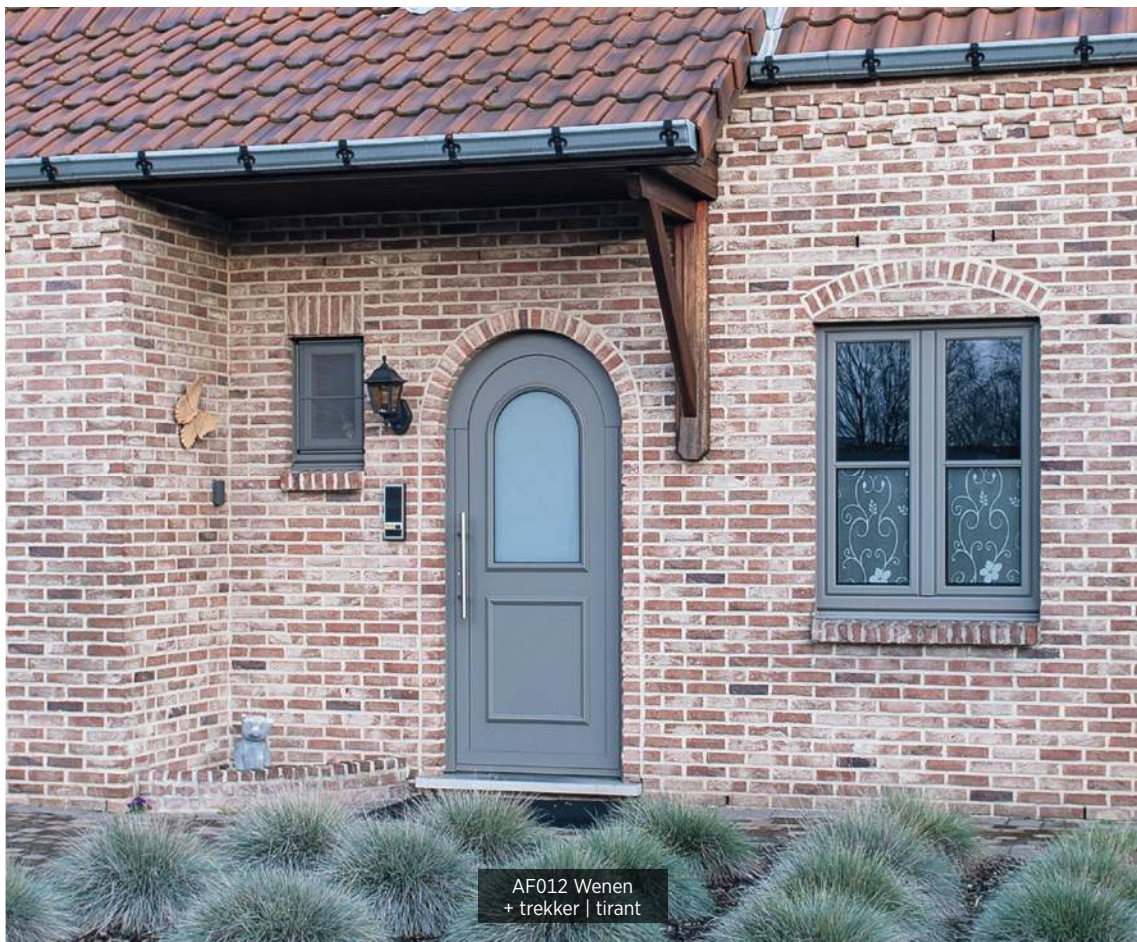

AF012 Wenen
+ trekker | tirant