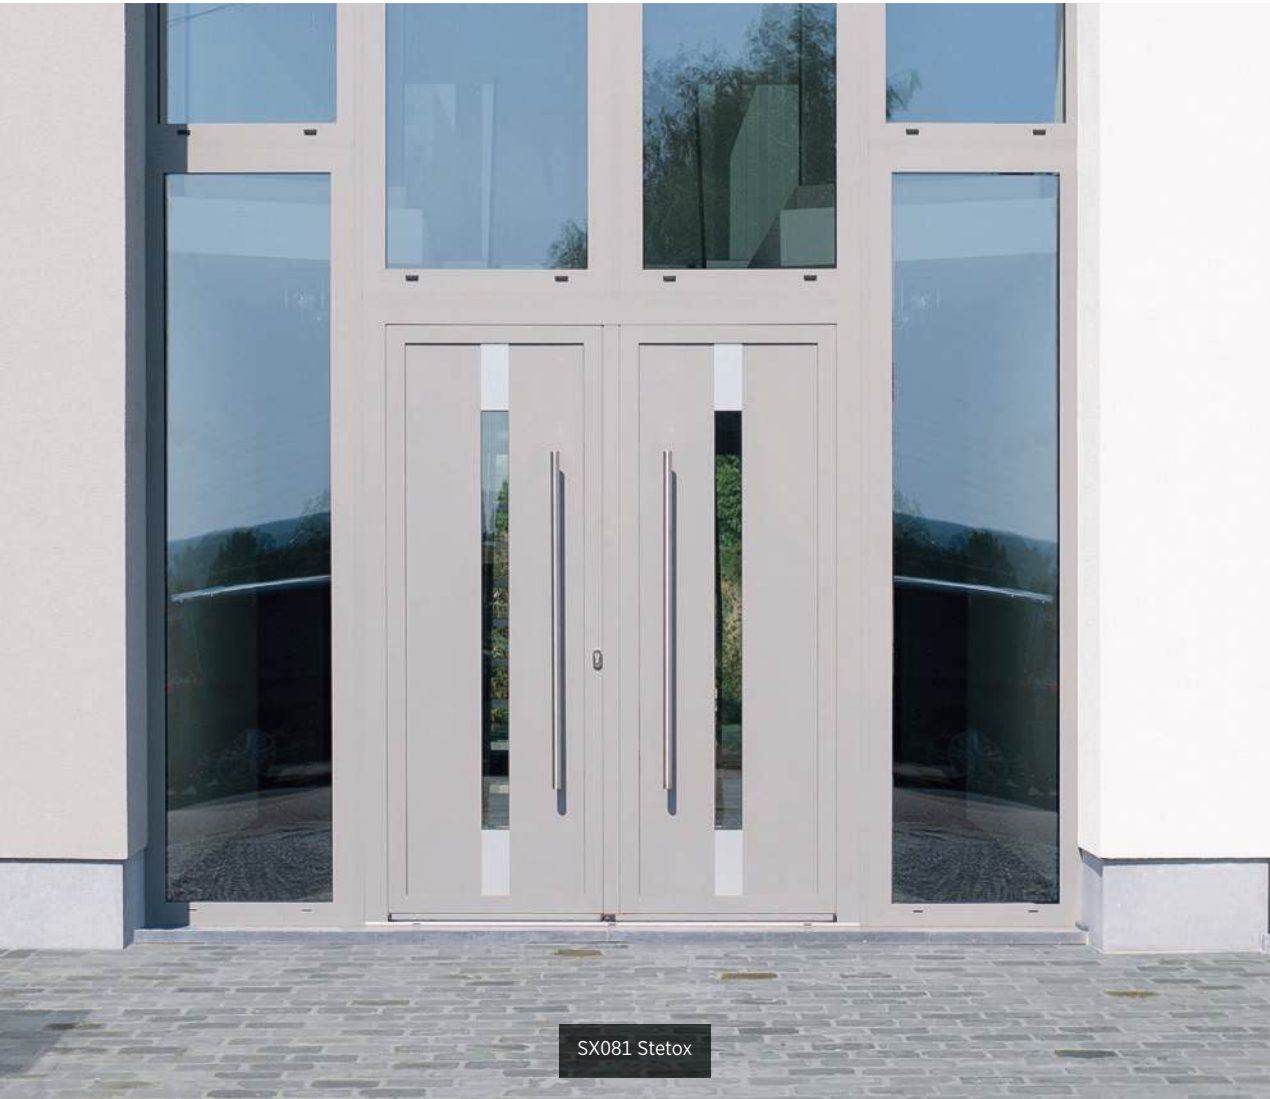

solinox

SX081 Stetox

www.fragger.be

frager.
CREATORS OF DOORS