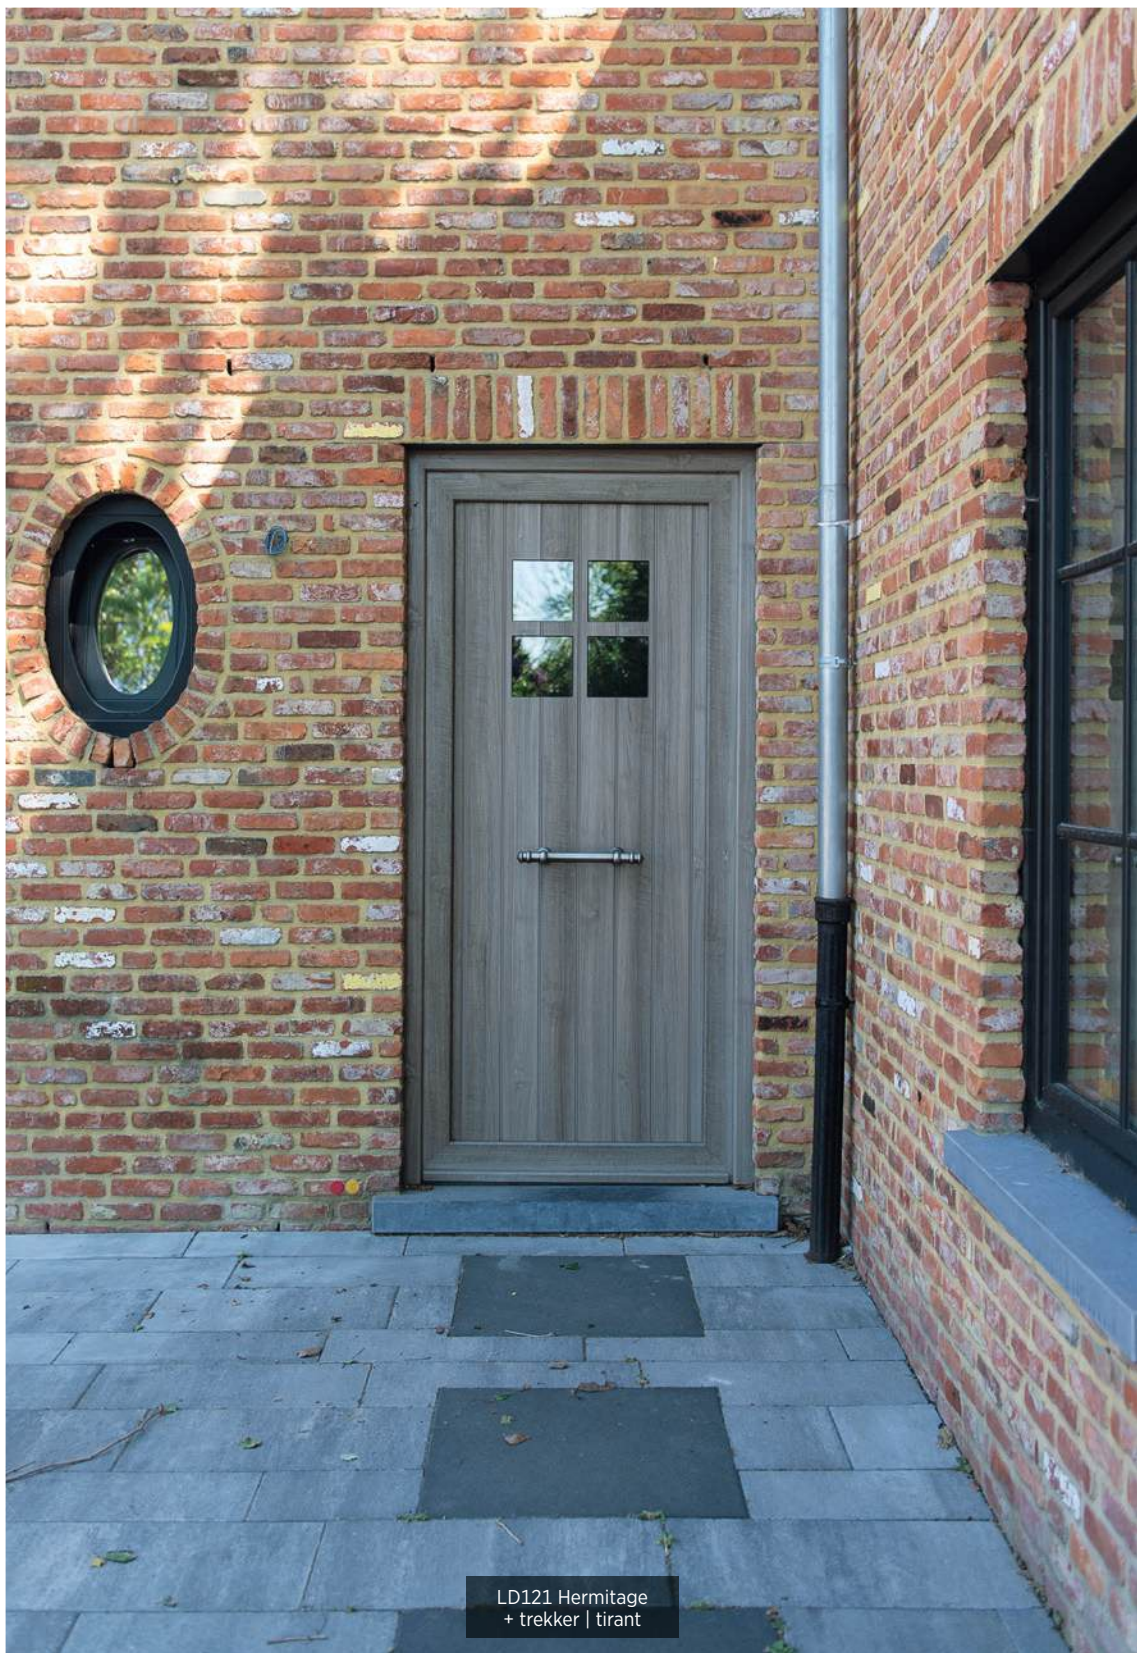

LD121 Hermitage
+ trekker | tirant