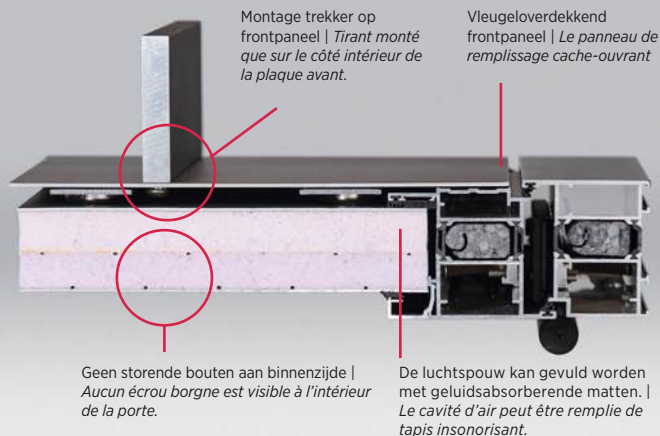

TRADITIONEEL
TRADITIONNEL

TRADITIONNEL CONTRE CACHE-OUVRANT

Un panneau de porte peut être posé avec les ouvrants visibles ou avec un système adapté cache-ouvrant. Ce dernier a pris de l'ampleur ces dernières années. Cette manière de travailler rend d'ailleurs l'ensemble porte plus large et plus épuré. Ce système offre également des avantages indéniables en terme d'isolation thermique.

VLEUGELOVERDEKKEND
CACHE-OUVRANT

GELIJMD VERSUS MAGNETUDE

Harinck zet zijn jarenlange reputatie als trendsetter extra in de verf door de ontwikkeling van een vleugel-overdekkend systeem op basis van magnetisme. Dit unieke en gepatenteerde systeem biedt tal van voordelen tegenover traditioneel gelijkijnde vleugel-overdekkende panelen. Het is bovendien te combineren met alle gangbare systemen in zowel PVC als aluminium en ook zeer eenvoudig in tweezijdig vleugel-overdekkende uitvoering leverbaar.

COLLÉ CONTRE MAGNETUDE

Harinck souligne en outre sa réputation de longue date en tant que modèle de tendance en développant un système cache-ouvrant basé sur le magnétisme. Ce système unique et breveté offre de nombreux avantages par rapport aux panneaux cache-ouvrant traditionnels collés. Il peut également être combiné avec tous les systèmes ouvrants aussi bien en PVC qu'en aluminium et est également très simple à exécuter dans une version cache-ouvrant 2 faces.

magnetude

DE VOORDELEN

LES AVANTAGES

Geen kromtrekking

Een gelijmd vleugeloverdekkend paneel kan de oorzaak zijn van kromtrekking. De buitenplaat van de deur zet uit en vervormt daarbij de opendraaiende vleugel. Het Magnetude-systeem laat de buitenplaat onafhankelijk van het profiel uitzetten. De doeltreffendheid hiervan werd niet alleen in de dagelijkse realiteit bewezen maar ook met testen bij een externe oppervlaktetemperatuur van 90°C. Verbluffend!