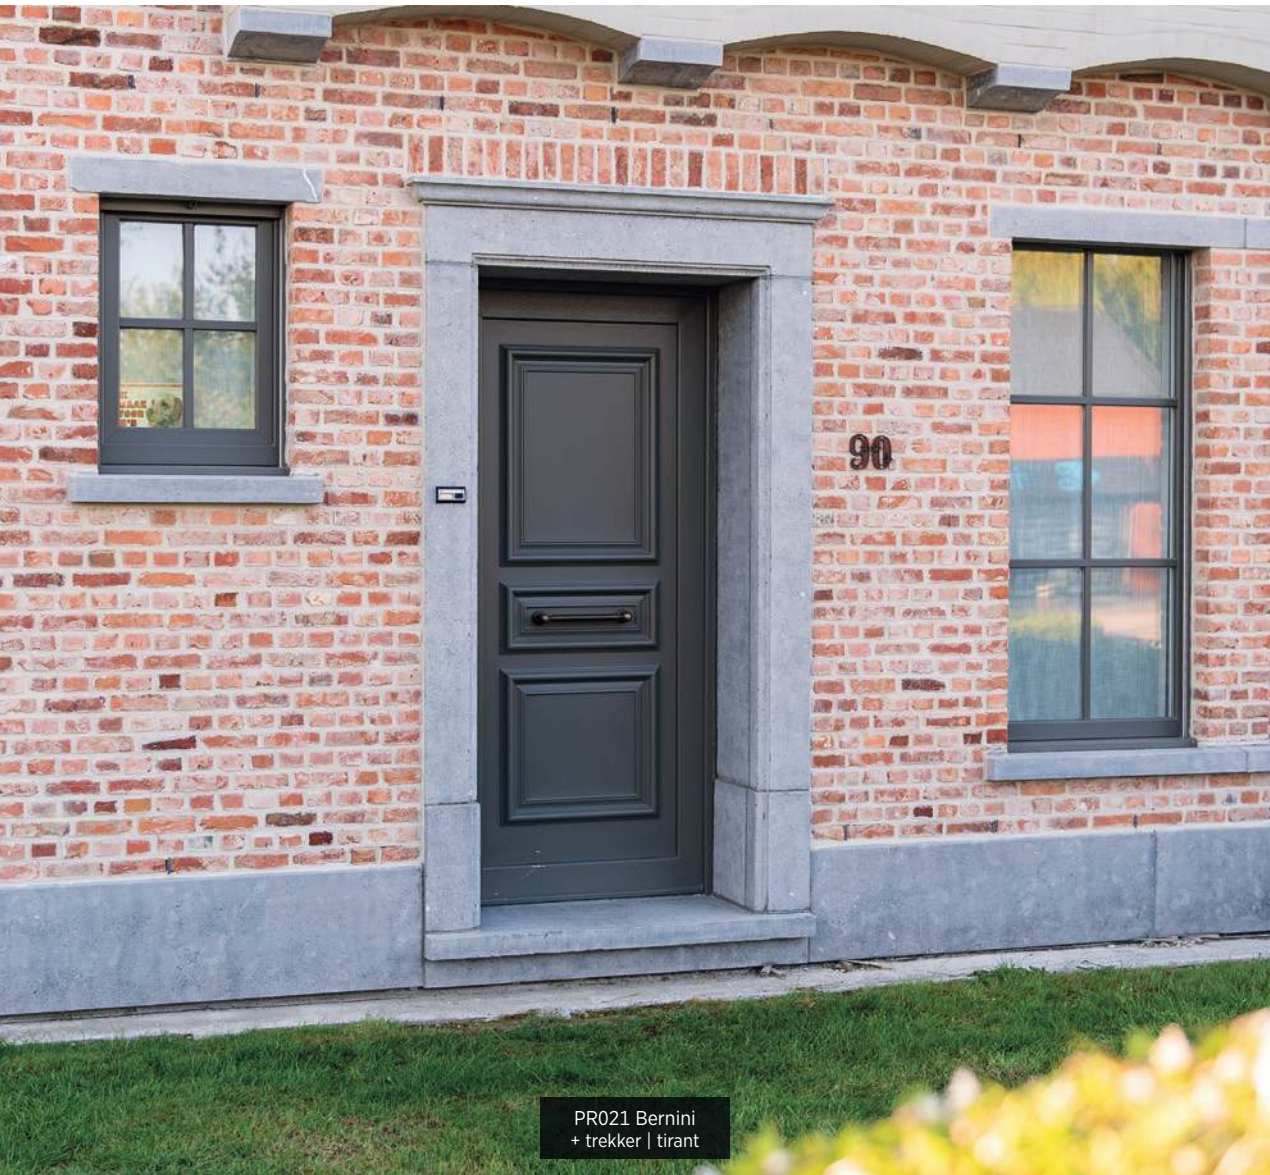

3

NA - APRES

4

progress

PR021 Bernini
+ trekker | tirant

www.fragger.be

frager.
CREATORS OF DOORS

De zware opgezette sierlijst van de PROGRESS serie laat zich inpassen in elk herenhuis of klassieke landelijke woning. PROGRESS heeft de allures van een zware houten kaderdeur. De afmetingen van de opgezette sierlijsten zijn eventueel aanpasbaar aan het formaat van uw deur. Pure klasse op uw maat.